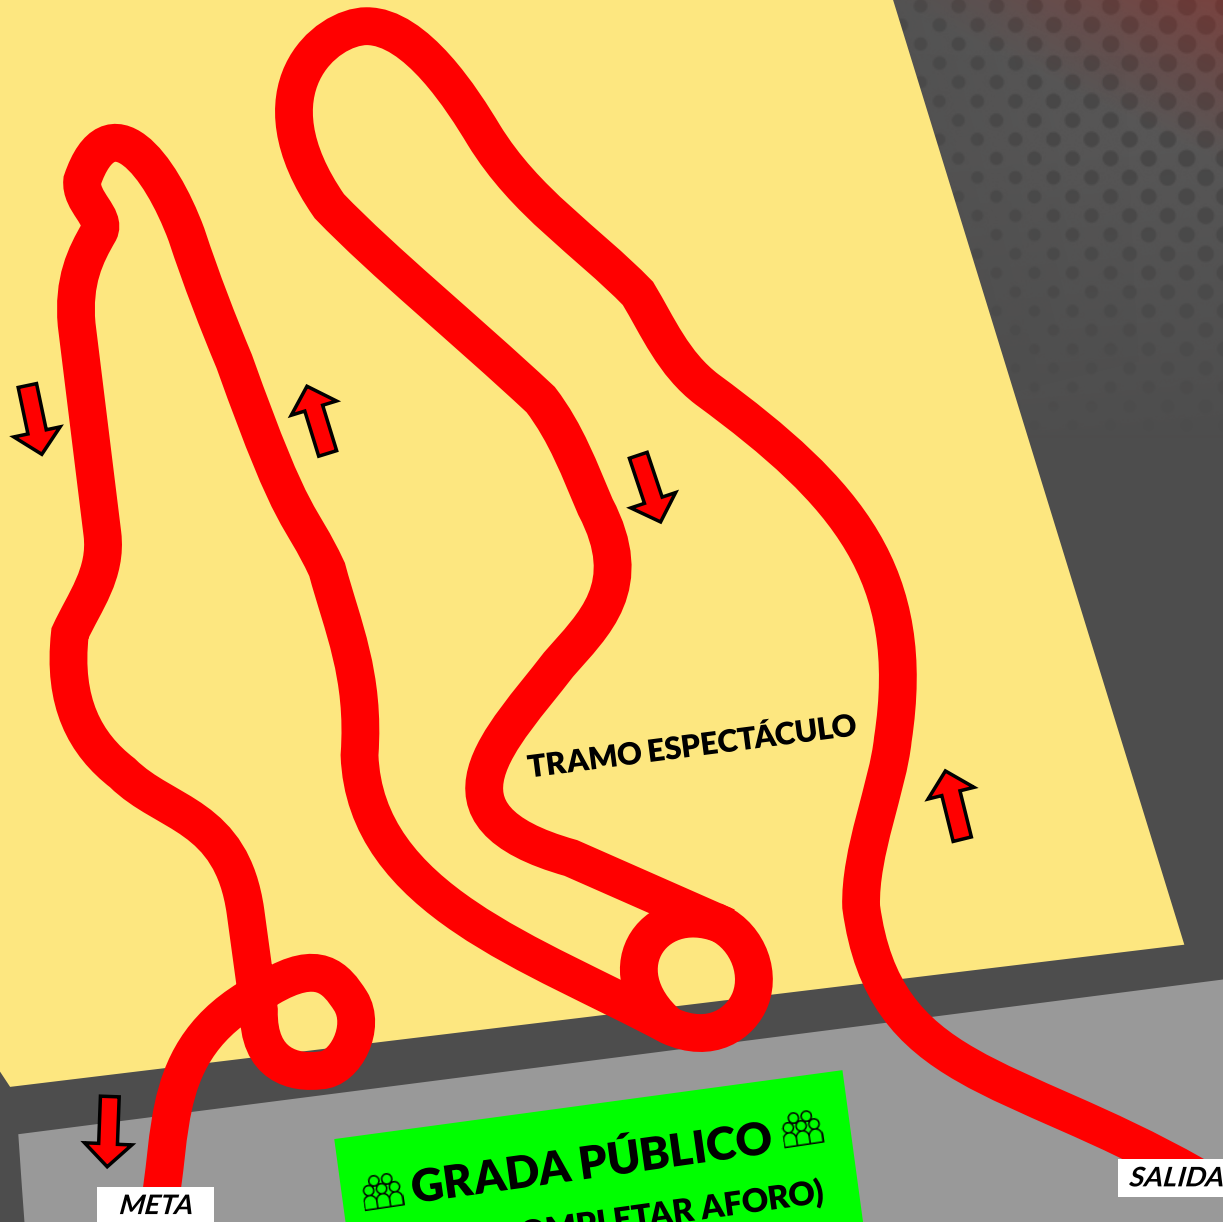

ZONA PÚBLICO

MAPA TRAMO ESPECTÁCULO
37°12'33.3"N 3°37'38.3"W

Todo el PÚBLICO estará fuera de la valla que delimita el trazado del tramo espectáculo.

VIERNES 3 DE SEPTIEMBRE
19:00

GRADA PÚBLICO
(HASTA COMPLETAR AFORO)