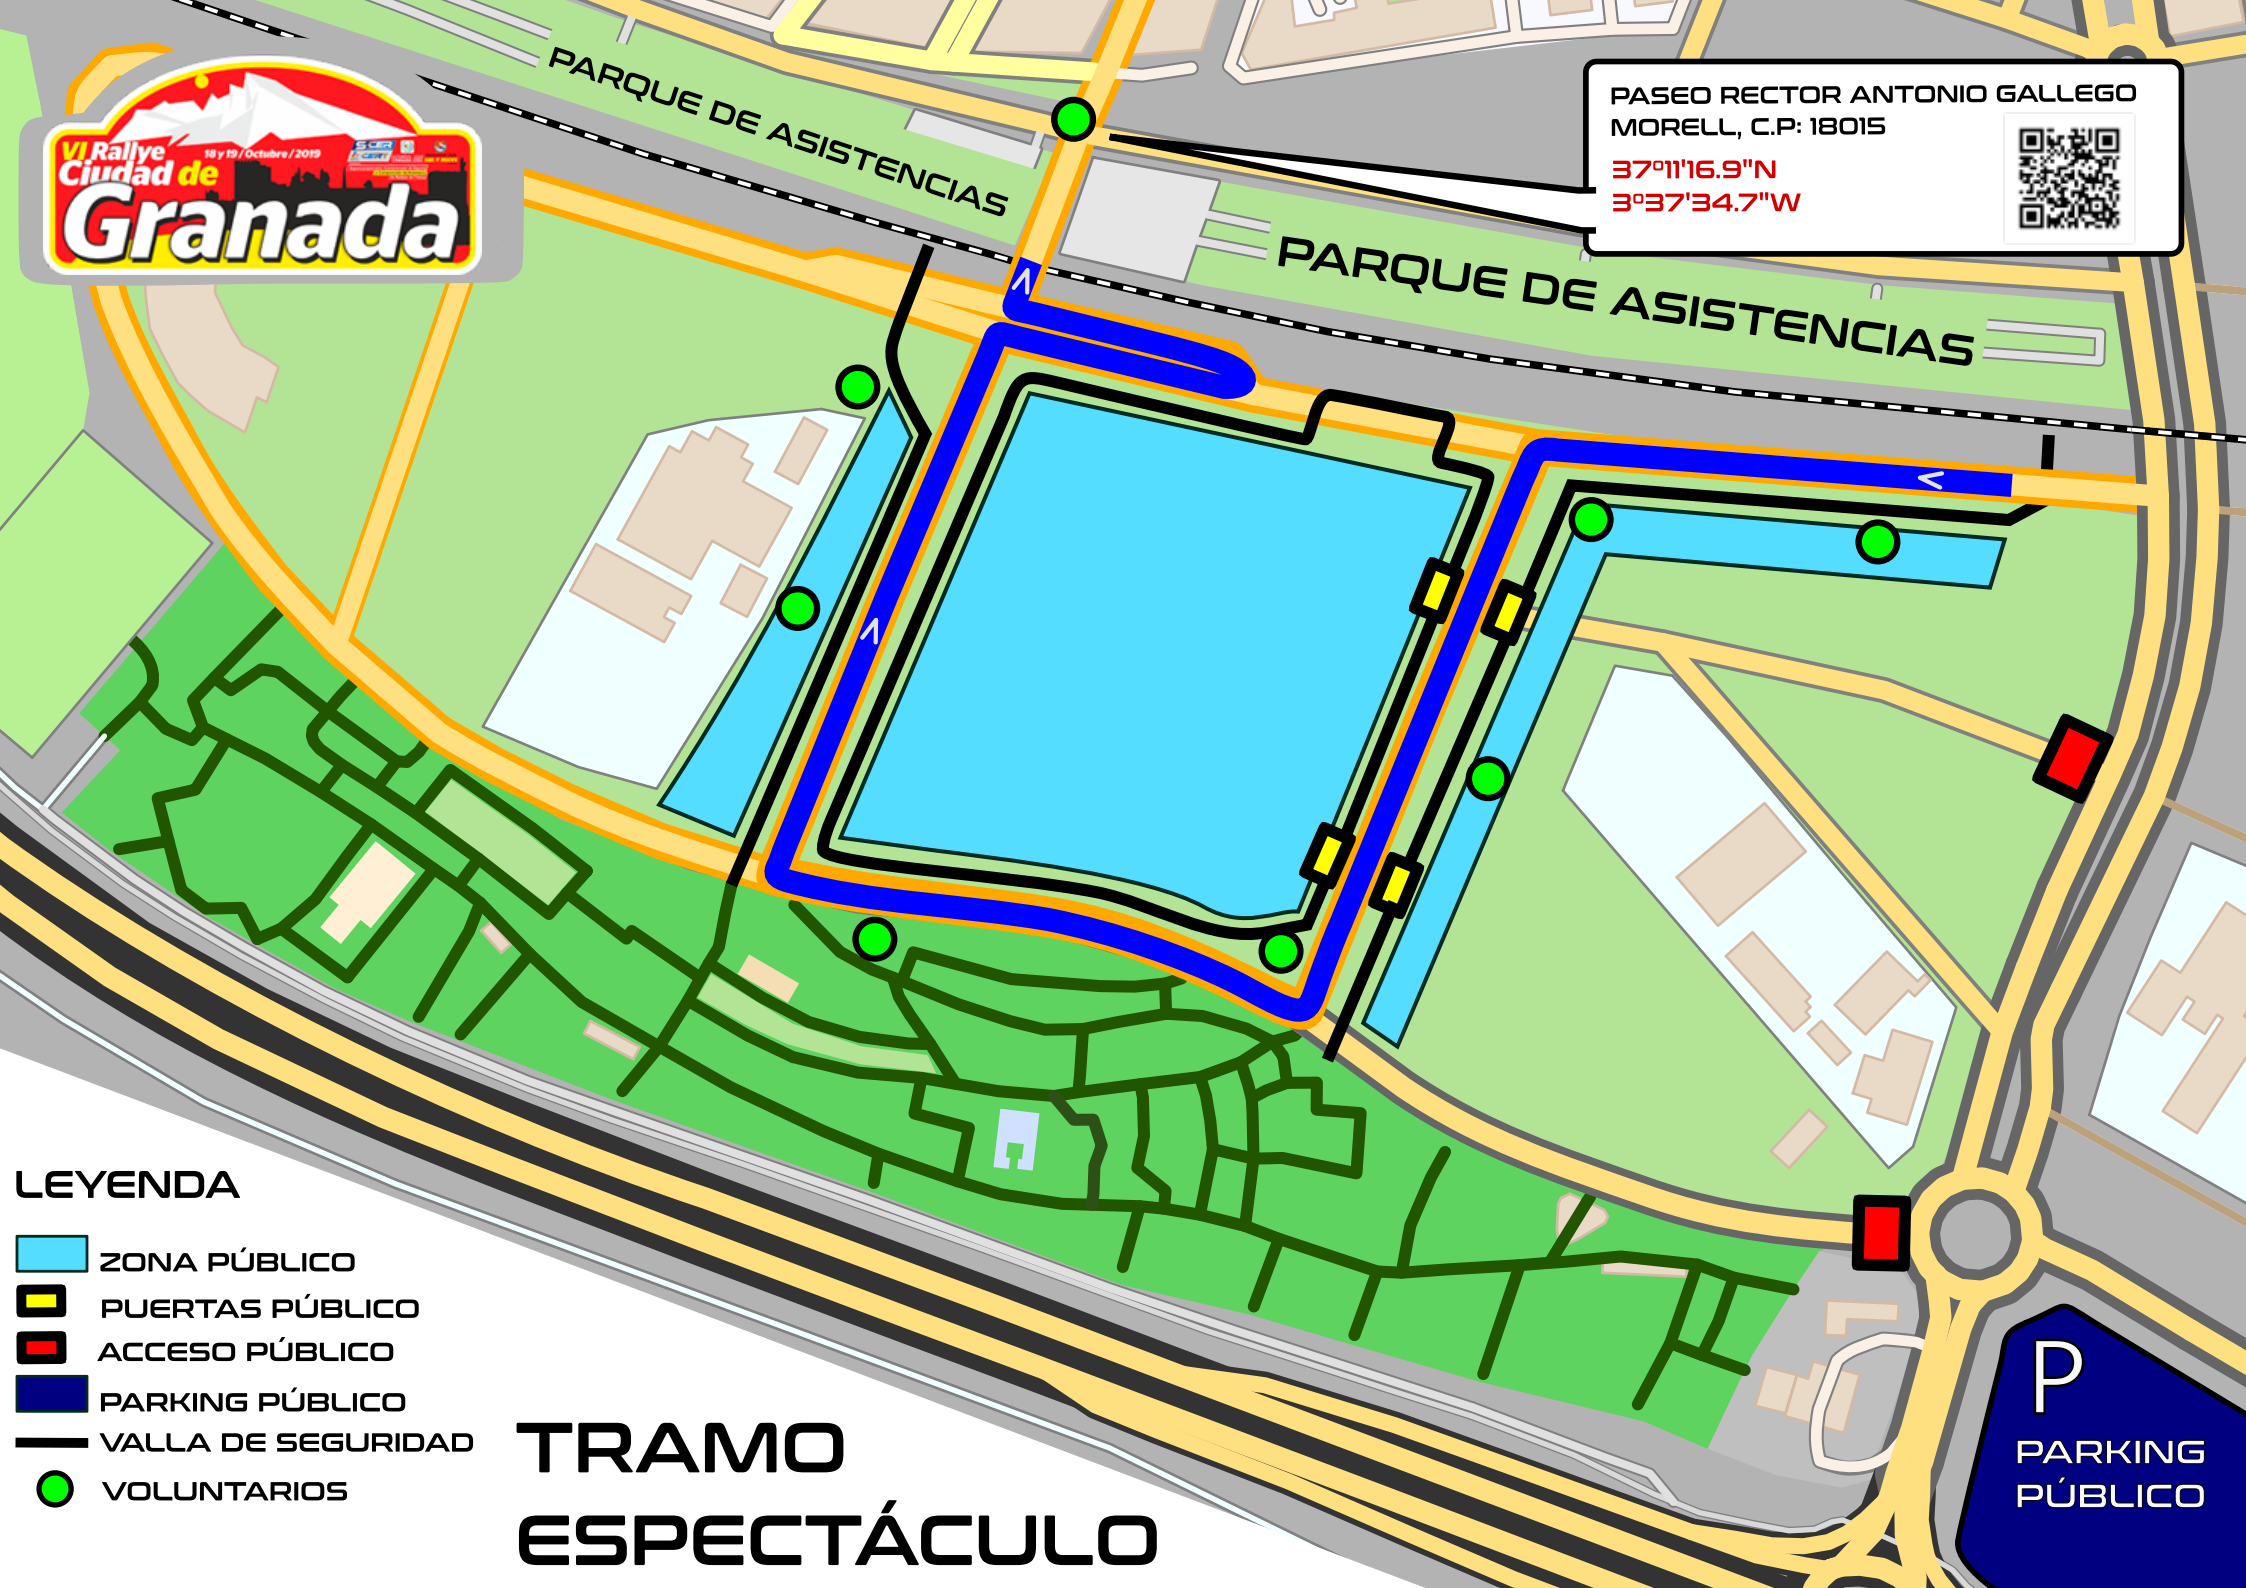

PASEO RECTOR ANTONIO GALLEGO
MORELL, C.P: 18015
37°11'16.9"N
3°37'34.7"W

LEYENDA

-  ZONA PÚBLICO
-  PUERTAS PÚBLICO
-  ACCESO PÚBLICO
-  PARKING PÚBLICO
-  VALLA DE SEGURIDAD
-  VOLUNTARIOS

TRAMO ESPECTÁCULO

P
PARKING PÚBLICO